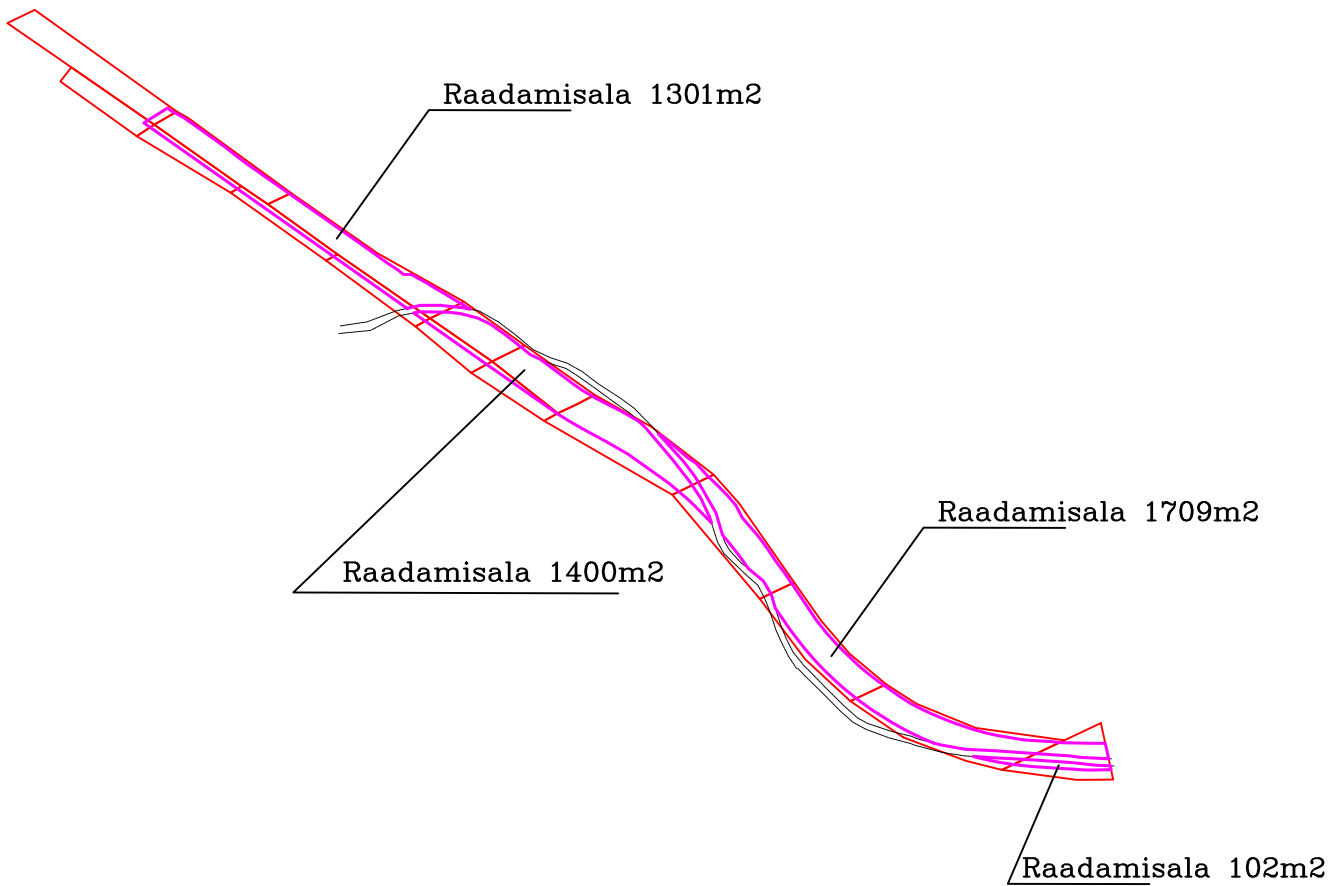

Kü. Metsamarja põik T9 – T25 raadamisalad

Raadamisala kokku 4512m²